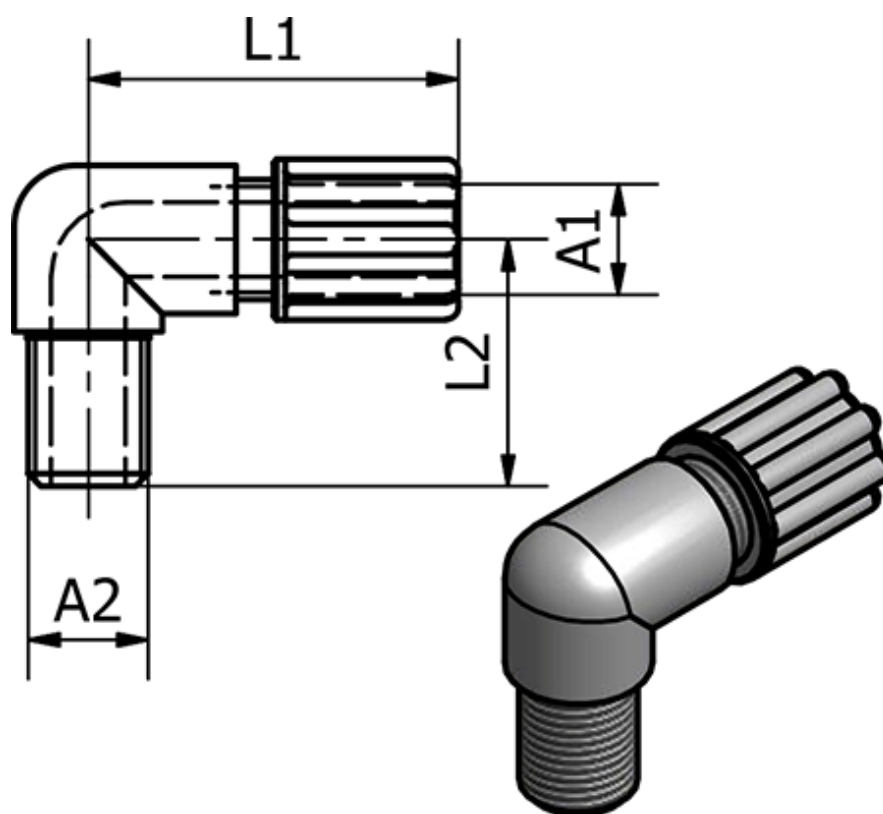

Varenummer: 58614083
Beskrivelse: Push-on 140.83, Ø8/10 - G 1/2"
Vinkel

Mål

Gevind A2	= G 1/2"
L1	= 38
L2	= 34
Udvendig slangediameter A1	= 8/10